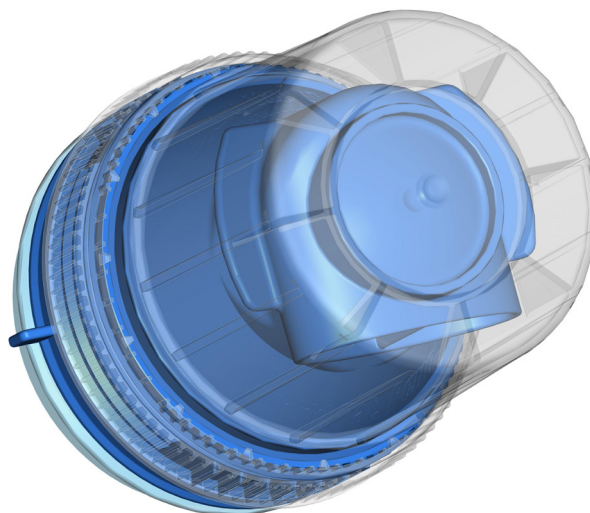

Hydro tap

Innovación

SIMPLE Y EFICIENTE

El grifo Hydro patentado es el grifo perfecto para grandes botellas PET, garantizando un flujo constante de agua y una perfecta higiene. La botella de agua no se puede abrir gracias a la doble inviolabilidad (sello en el cuerpo de la válvula y la lengüeta de seguridad en la botella), garantizando una integridad sin igual para el consumidor final.

GRAN UTILIDAD

El Hydro es muy fácil de usar para personas de todas las edades. Se cierra automáticamente cuando se suelta el botón frontal.